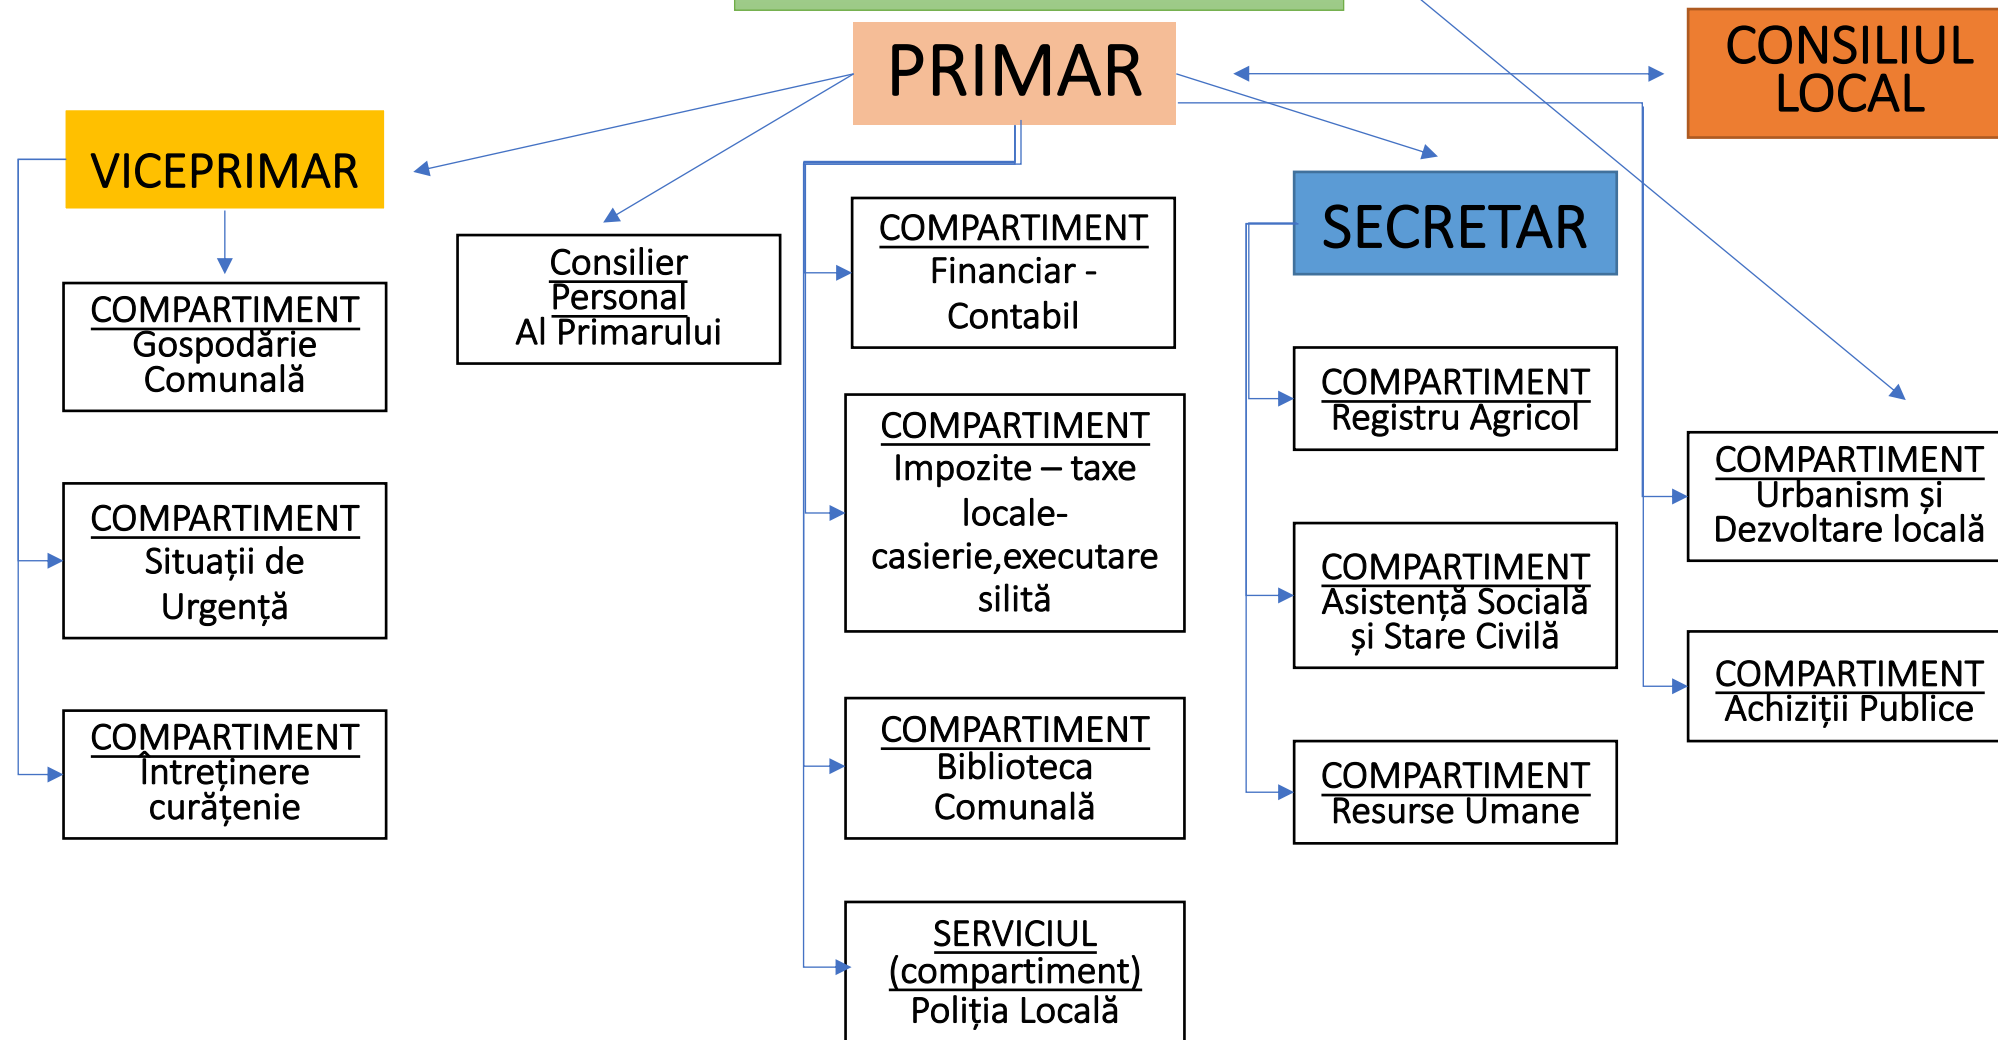

ORGANIGRAMA

PRIMĂRIA COMUNEI BĂIȚA DE SUB CODRU – MARAMUREȘ